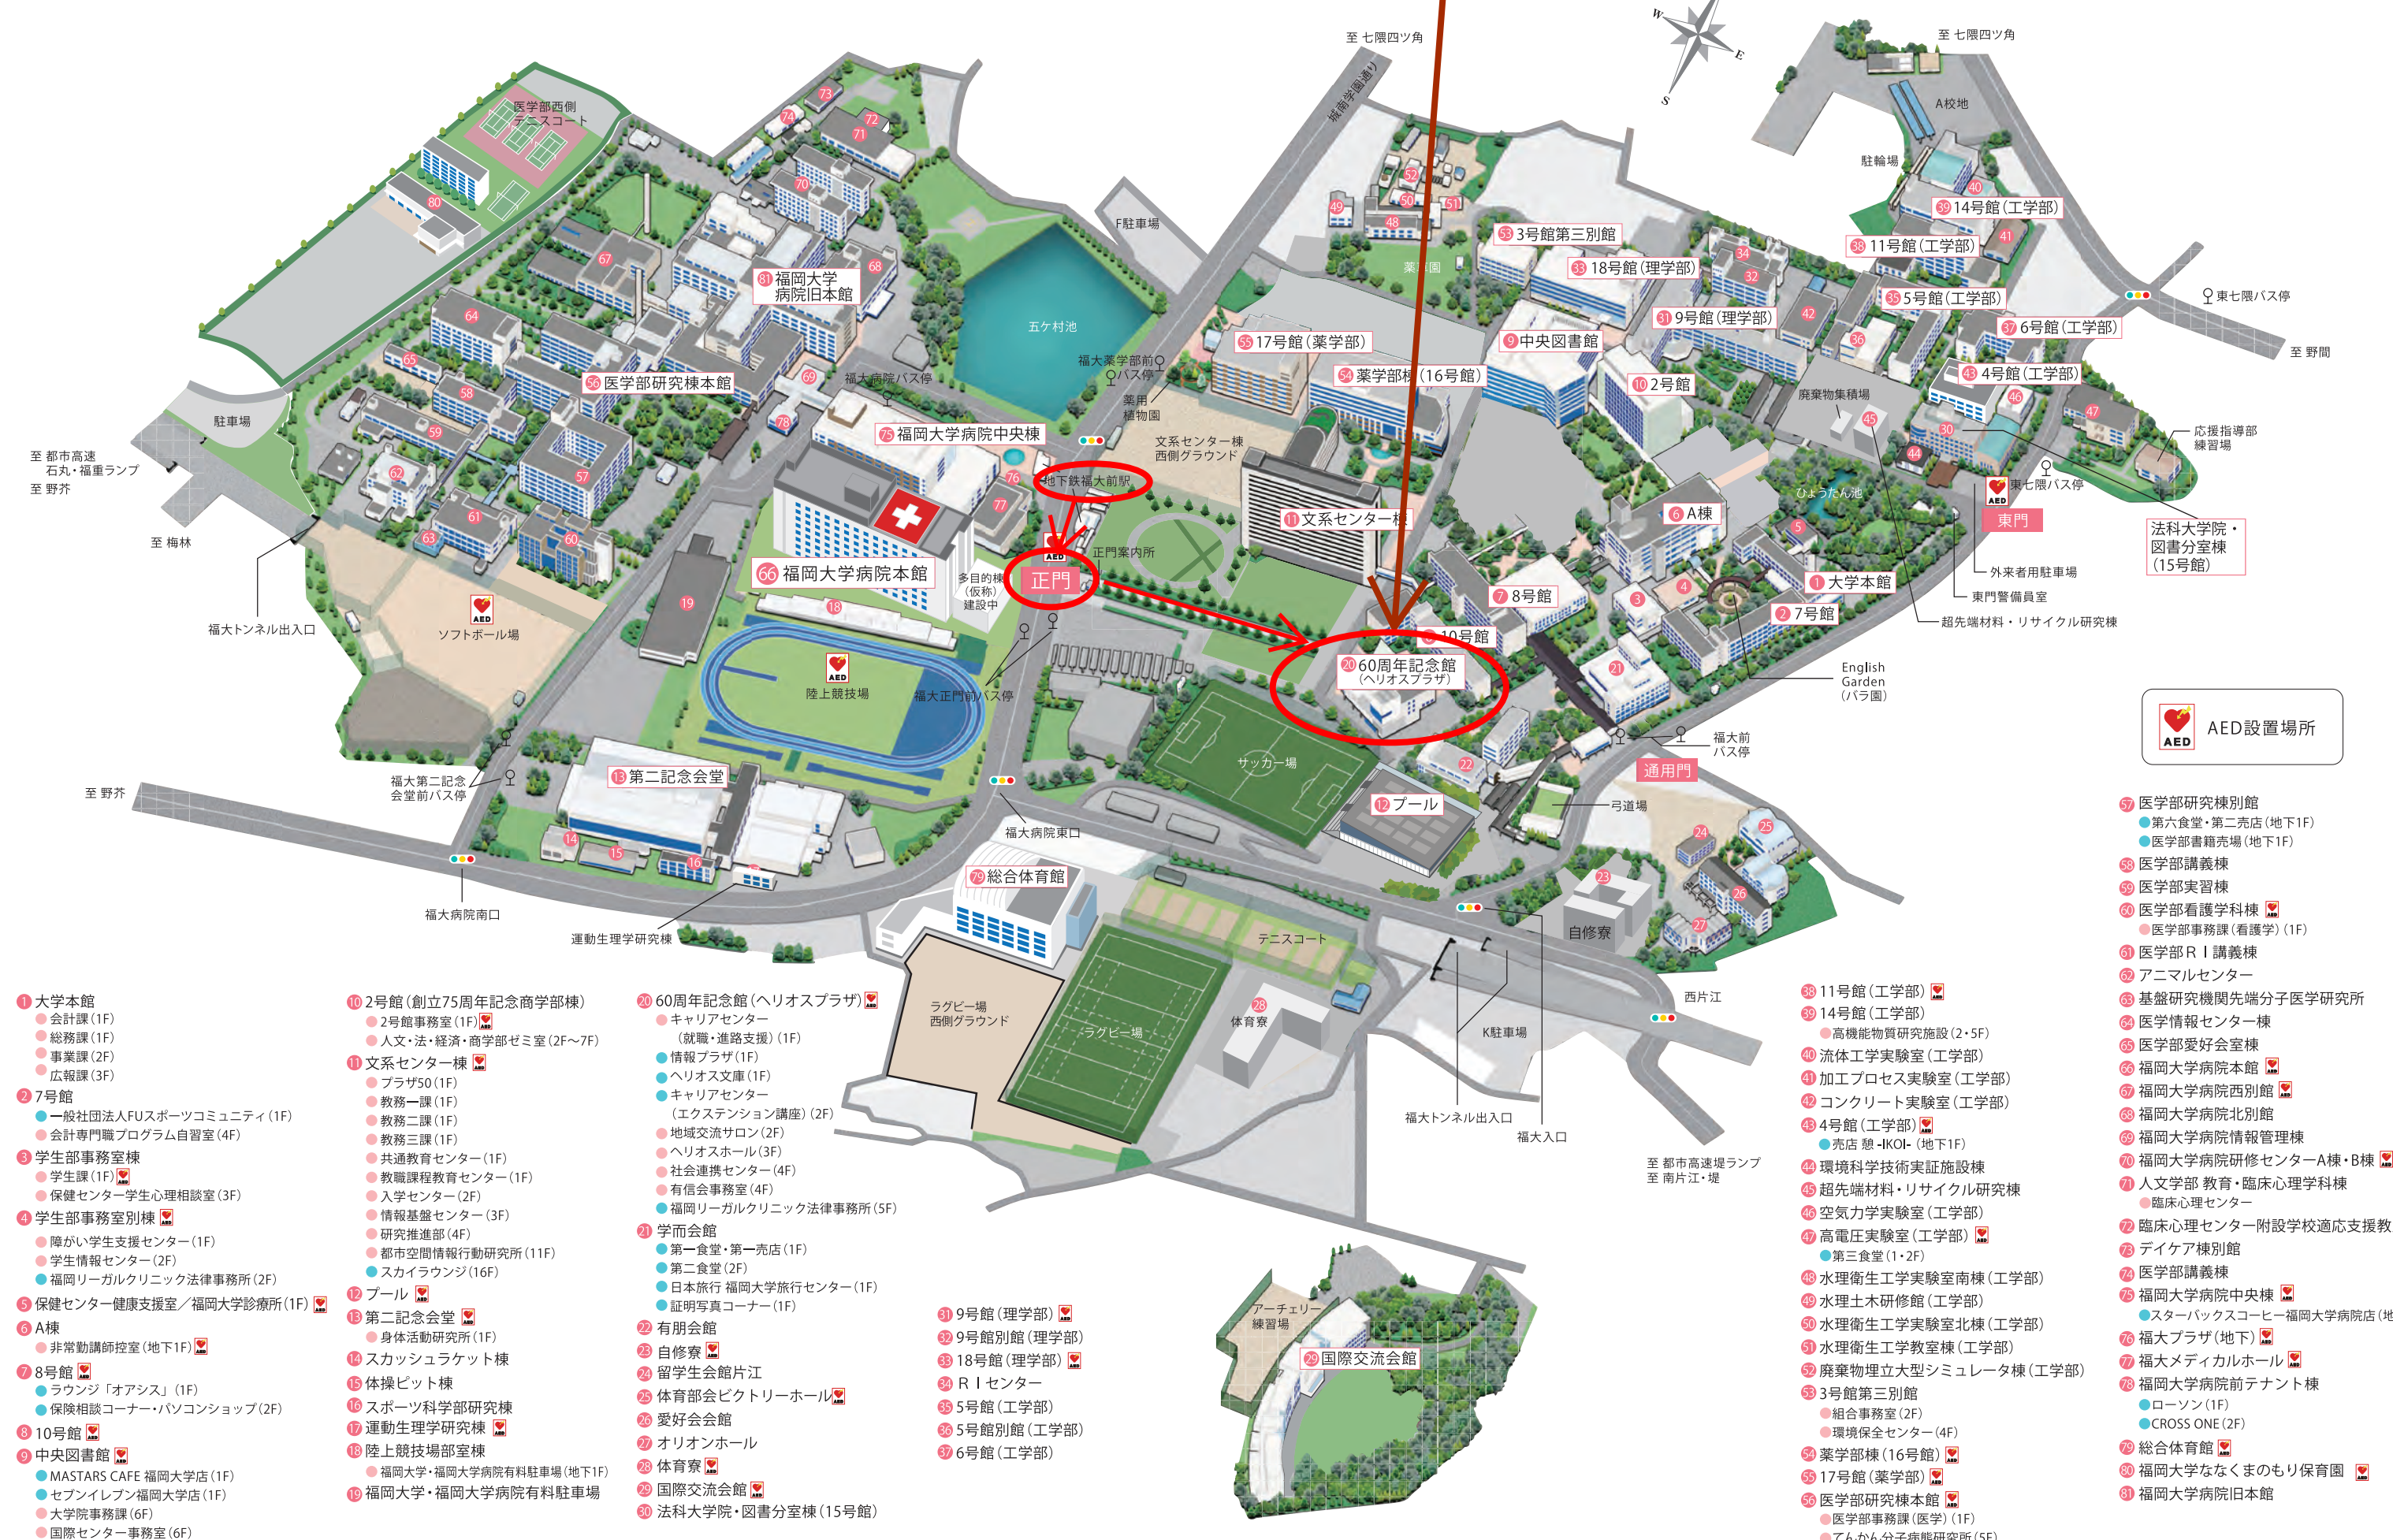

会場：ヘリオスプラザ1階

- 1 大学本館
 - 会計課 (1F)
 - 総務課 (1F)
 - 事業課 (2F)
 - 広報課 (3F)
- 2 7号館
 - 一般社団法人FUSスポーツコミュニティ (1F)
 - 会計専門職プログラム自習室 (4F)
- 3 学生部事務室棟
 - 学生課 (1F)
 - 保健センター学生心理相談室 (3F)
- 4 学生部事務室別棟
 - 障がい学生支援センター (1F)
 - 学生情報センター (2F)
 - 福岡リーガルクリニック法律事務所 (2F)
- 5 保健センター健康支援室/福岡大学診療所 (1F)
- 6 A棟
 - 非常勤講師控室 (地下1F)
- 7 8号館
 - ラウンジ「オアシス」 (1F)
 - 保険相談コーナー・パソコンショップ (2F)
- 8 10号館
 - 中央図書館
 - MASTARS CAFE 福岡大学店 (1F)
 - セブンイレブン福岡大学店 (1F)
 - 大学院事務課 (6F)
 - 国際センター事務室 (6F)
- 9 2号館 (創立75周年記念商学部棟)
 - 2号館事務室 (1F)
 - 人文・法・経済・商学部ゼミ室 (2F~7F)
- 10 文系センター棟
 - プラザ50 (1F)
 - 教務一課 (1F)
 - 教務二課 (1F)
 - 教務三課 (1F)
 - 共通教育センター (1F)
 - 教職課程教育センター (1F)
 - 入学センター (2F)
 - 情報基盤センター (3F)
 - 研究推進部 (4F)
 - 都市空間情報行動研究所 (11F)
 - スカイラウンジ (16F)
- 11 プール
 - 第二記念会堂
 - 身体活動研究所 (1F)
 - スカッシュラケット棟
 - 体操ピット棟
 - スポーツ科学部研究棟
 - 運動生理学研究棟
 - 陸上競技場部室棟
 - 福岡大学・福岡大学病院有料駐車場 (地下1F)
 - 福岡大学・福岡大学病院有料駐車場
- 12 60周年記念館 (ヘリオスプラザ)
 - キャリアセンター (就職・進路支援) (1F)
 - 情報プラザ (1F)
 - ヘリオス文庫 (1F)
 - キャリアセンター (エクステンション講座) (2F)
 - 地域交流サロン (2F)
 - ヘリオスホール (3F)
 - 社会連携センター (4F)
 - 有信会事務室 (4F)
 - 福岡リーガルクリニック法律事務所 (5F)
- 13 学術会館
 - 第一食堂・第一売店 (1F)
 - 第二食堂 (2F)
 - 日本旅行 福岡大学旅行センター (1F)
 - 証明写真コーナー (1F)
- 14 有朋会館
 - 自修寮
 - 留学生会館片江
 - 体育部会ビクトリーホール
 - 愛好会会館
 - オリオンホール
 - 国際交流会館
 - 体育寮
 - 国際交流会館
 - 法科大学院・図書分室棟 (15号館)
- 15 9号館 (理学部)
- 16 9号館別館 (理学部)
- 17 18号館 (理学部)
- 18 R Iセンター
- 19 5号館 (工学部)
- 20 5号館別館 (工学部)
- 21 6号館 (工学部)
- 22 11号館 (工学部)
- 23 14号館 (工学部)
 - 高機能物質研究施設 (2・5F)
- 24 流体工学実験室 (工学部)
- 25 加工プロセス実験室 (工学部)
- 26 コンクリート実験室 (工学部)
- 27 4号館 (工学部)
 - 売店 憩 -IKOI- (地下1F)
- 28 環境科学技術実証施設棟
- 29 超先端材料・リサイクル研究棟
- 30 空気力学実験室 (工学部)
- 31 高電圧実験室 (工学部)
 - 第三食堂 (1・2F)
- 32 水理衛生工学実験室南棟 (工学部)
- 33 水理衛生工学実験室北棟 (工学部)
- 34 水理衛生工学実験室棟 (工学部)
- 35 廃棄物理立大型シミュレータ棟 (工学部)
- 36 3号館第三別館
 - 組合事務室 (2F)
 - 環境保全センター (4F)
- 37 薬学部棟 (16号館)
- 38 17号館 (薬学部)
- 39 11号館 (工学部)
- 40 14号館 (工学部)
- 41 11号館 (工学部)
- 42 5号館 (工学部)
- 43 6号館 (工学部)
- 44 4号館 (工学部)
- 45 4号館 (工学部)
 - 売店 憩 -IKOI- (地下1F)
- 46 環境科学技術実証施設棟
- 47 超先端材料・リサイクル研究棟
- 48 空気力学実験室 (工学部)
- 49 高電圧実験室 (工学部)
 - 第三食堂 (1・2F)
- 50 水理衛生工学実験室南棟 (工学部)
- 51 水理衛生工学実験室北棟 (工学部)
- 52 水理衛生工学実験室棟 (工学部)
- 53 廃棄物理立大型シミュレータ棟 (工学部)
- 54 3号館第三別館
 - 組合事務室 (2F)
 - 環境保全センター (4F)
- 55 薬学部棟 (16号館)
- 56 17号館 (薬学部)
- 57 医学部研究棟本館
 - 医学部事務課 (医学) (1F)
 - てんかん分子病態研究所 (5F)
- 58 医学部研究棟別館
 - 第六食堂・第二売店 (地下1F)
 - 医学部書籍売場 (地下1F)
- 59 医学部講義棟
- 60 医学部実習棟
- 61 医学部看護学科棟
 - 医学部事務課 (看護学) (1F)
- 62 医学部R I講義棟
- 63 アニマルセンター
- 64 基盤研究機関先端分子医学研究所
- 65 医学情報センター棟
- 66 医学部愛好会会室棟
- 67 福岡大学病院本館
- 68 福岡大学病院西別館
- 69 福岡大学病院北別館
- 70 福岡大学病院情報管理棟
- 71 福岡大学病院研修センターA棟・B棟
- 72 人文学部 教育・臨床心理学科棟
 - 臨床心理センター
- 73 臨床心理センター附設学校適応支援教室棟
- 74 デイケア棟別館
- 75 医学部講義棟
- 76 福岡大学病院中央棟
 - スターバックスコーヒー福岡大学病院店 (地下1F)
- 77 福大プラザ (地下)
- 78 福大メディカルホール
- 79 福岡大学病院前テナント棟
 - ローソン (1F)
 - CROSS ONE (2F)
- 80 総合体育館
- 81 福岡大学ななくまのもり保育園
- 82 福岡大学病院旧本館